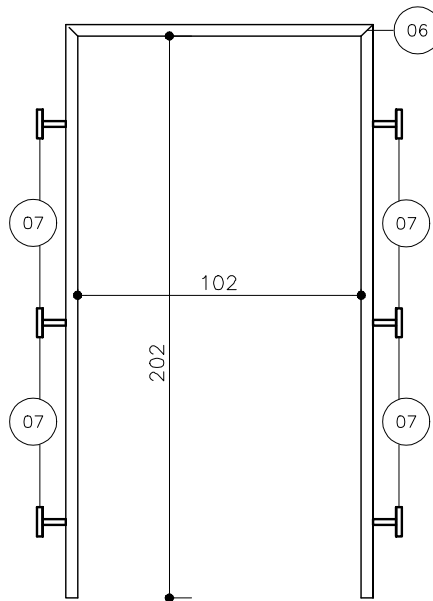

DETALHE - PORTA

BATENTE - PORTA

PORTA DE AÇO 1,00M X 2,00

PORTÃO - LEGENDAS

N	DISCRIMINAÇÃO
01	CANTONEIRA - 3/4" X 1/8"
02	AÇO REDONDO - Ø 3/8"
03	TARGETA - 5 POL
04	CHAPA RAIADA - Nº 24
05	DOBRADIÇA BLINDADA - 3 POL
06	CANTONEIRA - 1" X 3/16"
07	CHUMBADOR